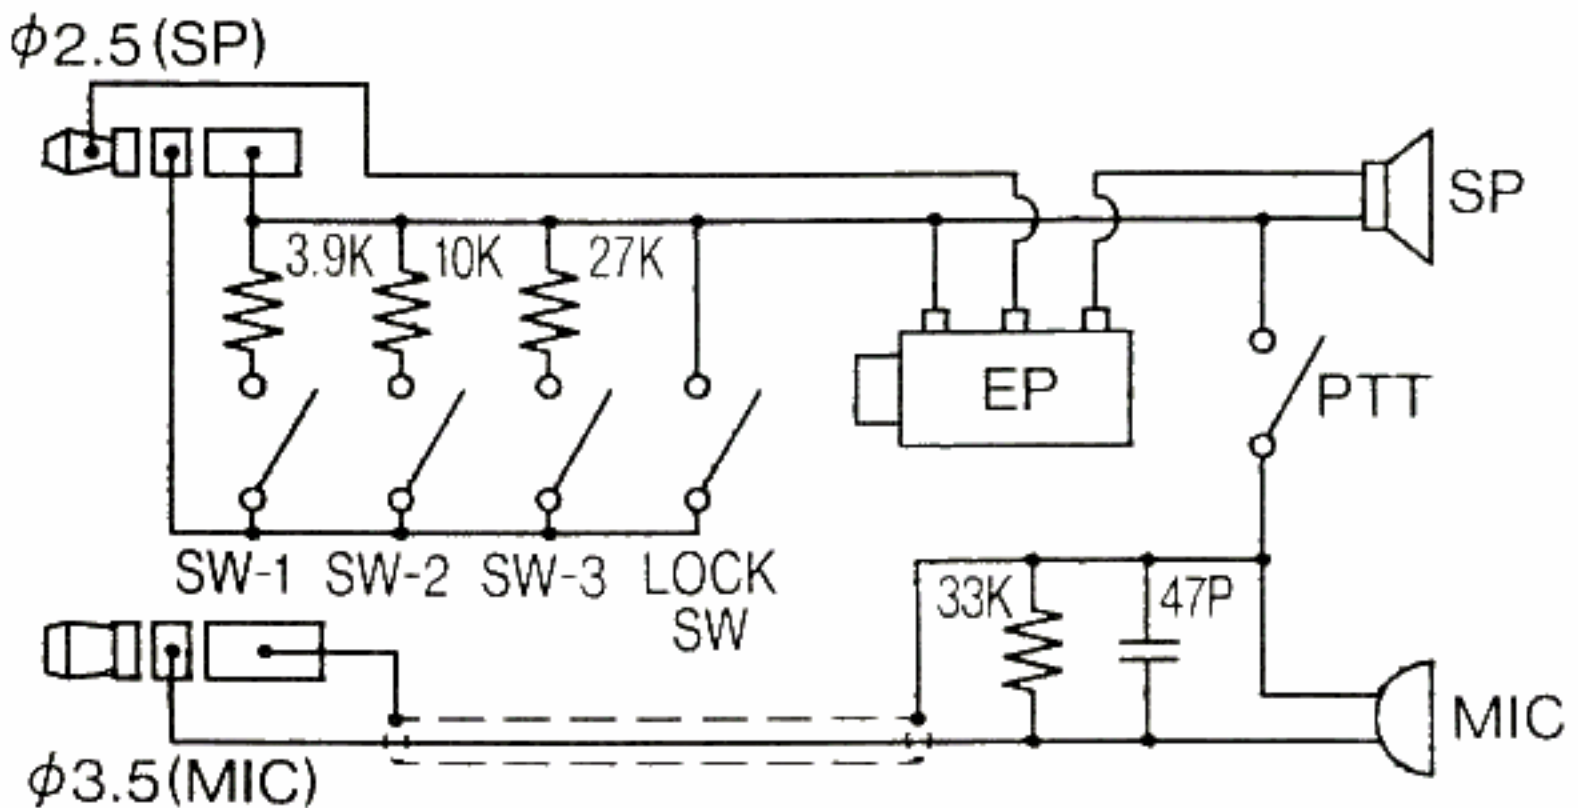

KENWOOD

SMC-33

REMOTE CONTROL
SPEAKER MICROPHONE

定格	●スピーカー部	
	出力音圧レベル	83dB
	定格入力	0.5W
	最大入力	1W
	公称インピーダンス	8Ω
仕様	●マイクロホン部	
	形式	エレクトレット形
	出力感度	-58dB
	出力インピーダンス	2KΩ
	防滴構造	
	回転クリップ (8分割クリック付)	
	イヤホンジャック付	
	リモートコントロール機能付	

SPECIFICATIONS

●Speaker Unit	
Output Level	83dB
Rated Input Power	0.5W
Max. Input Power	1W
Output Impedance	8Ω
●Microphone Unit	
Type of Element	Electret-condenser type.
Sensitivity	-58dB
Output Impedance	2KΩ

FEATURES

- Water Resistant
- Equipped with a revolving clip (8click positions)
- Equipped with an earphone jack.
- Equipped with a remote control function

回路図/CIRCUIT DIAGRAM

MADE IN JAPAN

Beh. T. Hultermans
Postbus 4228
5604 EE Eindhoven